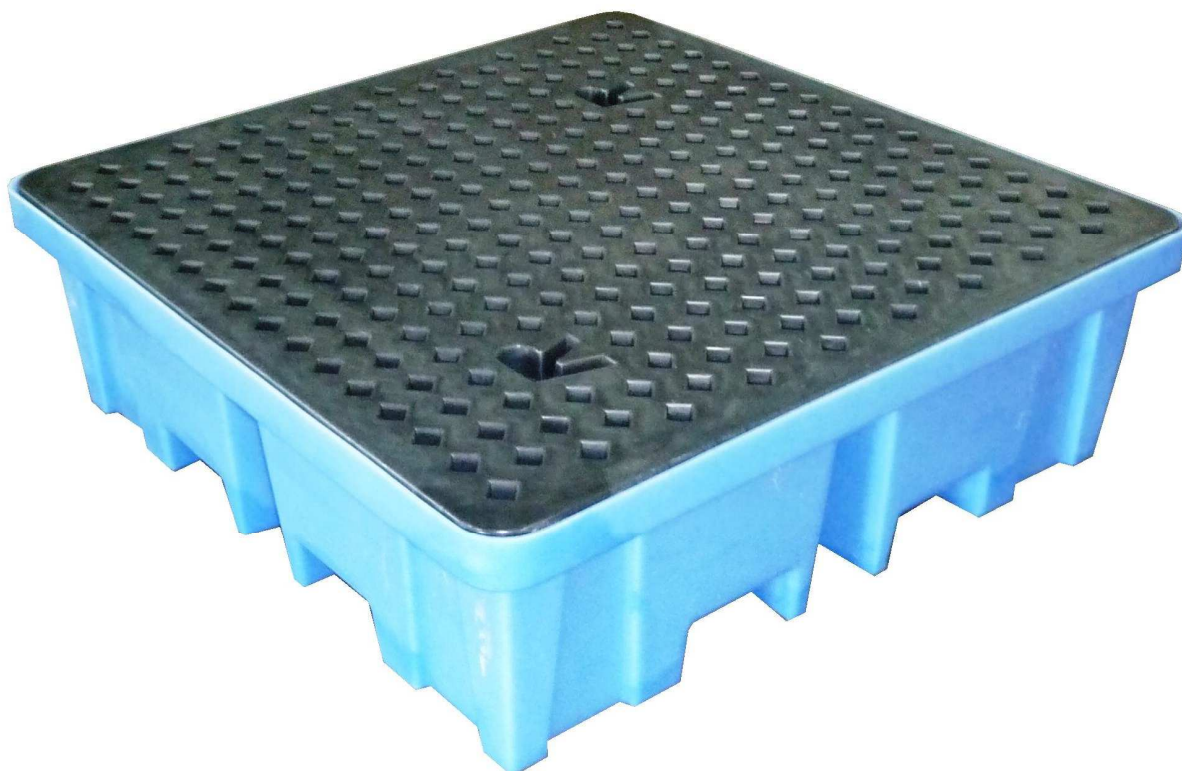

BAC PALETTE POLYETHYLENE RETENTION 31% POUR 4 FUTS 200 L

Teinte : bleu

Rétention de 31% pour 4 futs de 200 litres,
Rétention de 28% pour 4 fûts de 220 litres

- Double passage de fourche
- Caillebotis amovible
- Dimensions : 1220 x 1220 x H390 mm
- Capacité de rétention : 250 litres
- Stockage : 4 fûts de 200 / 220 litres – Fûts de 30, 60 ou 120 L
- Caillebotis : Polyéthylène amovible
- Poids à vide : 40 kg
- Charge admissible : 1500 kg (en charge répartie)